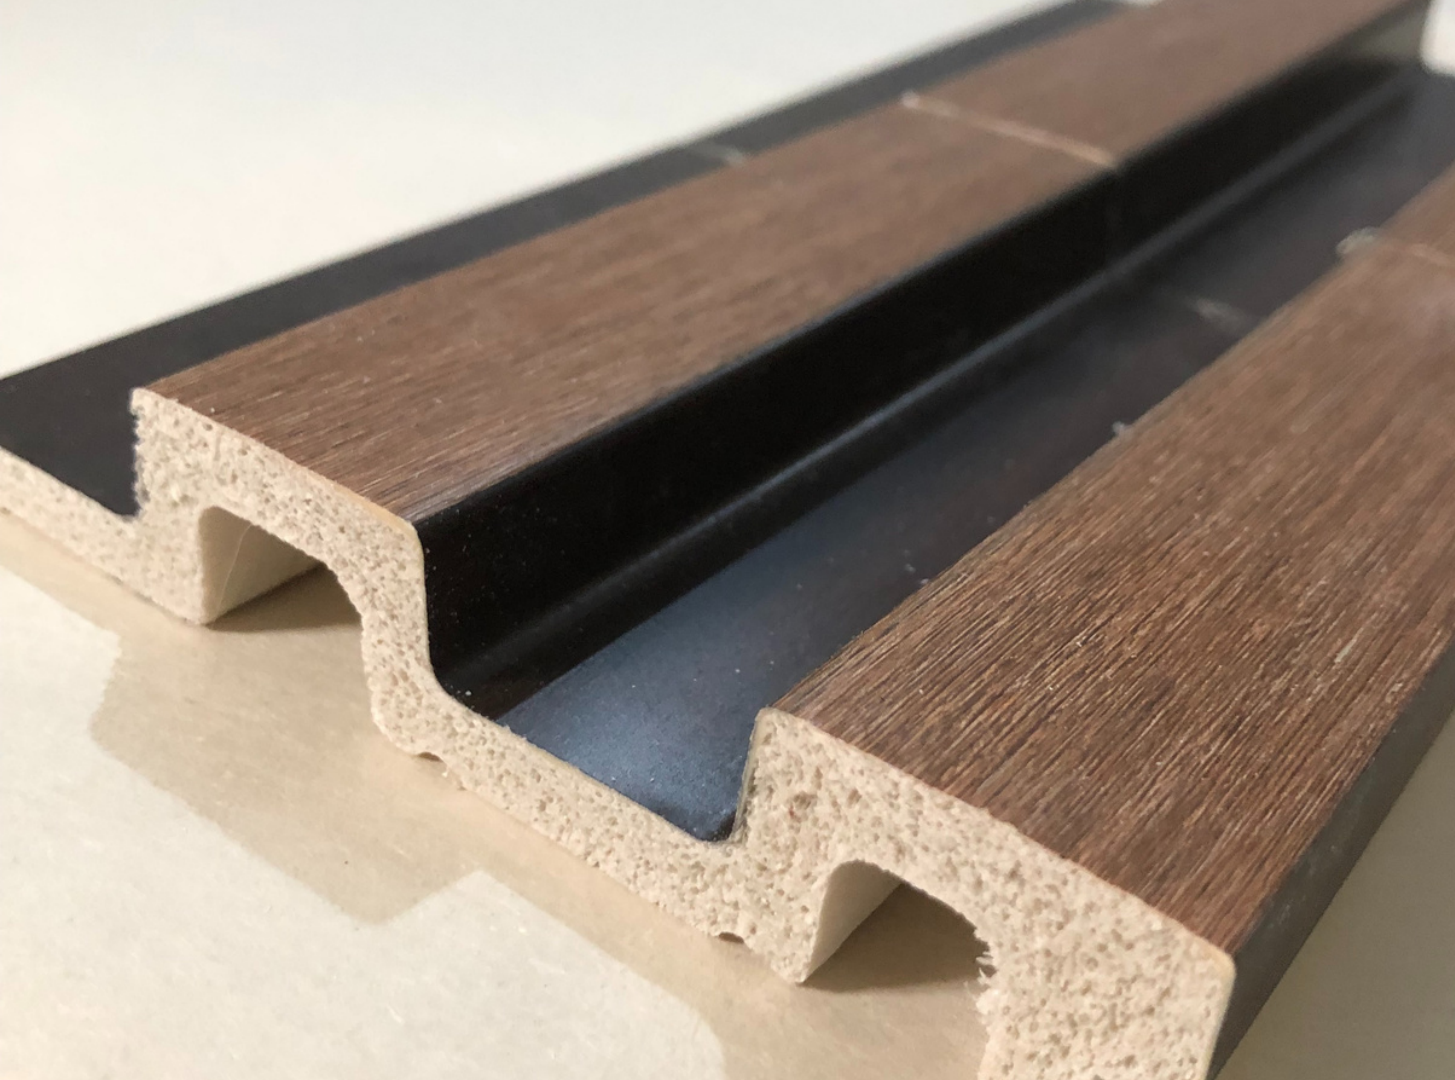

***Beyaz Lambri Modellerimiz
istenilen renklerde
boyanabilmektedir.***