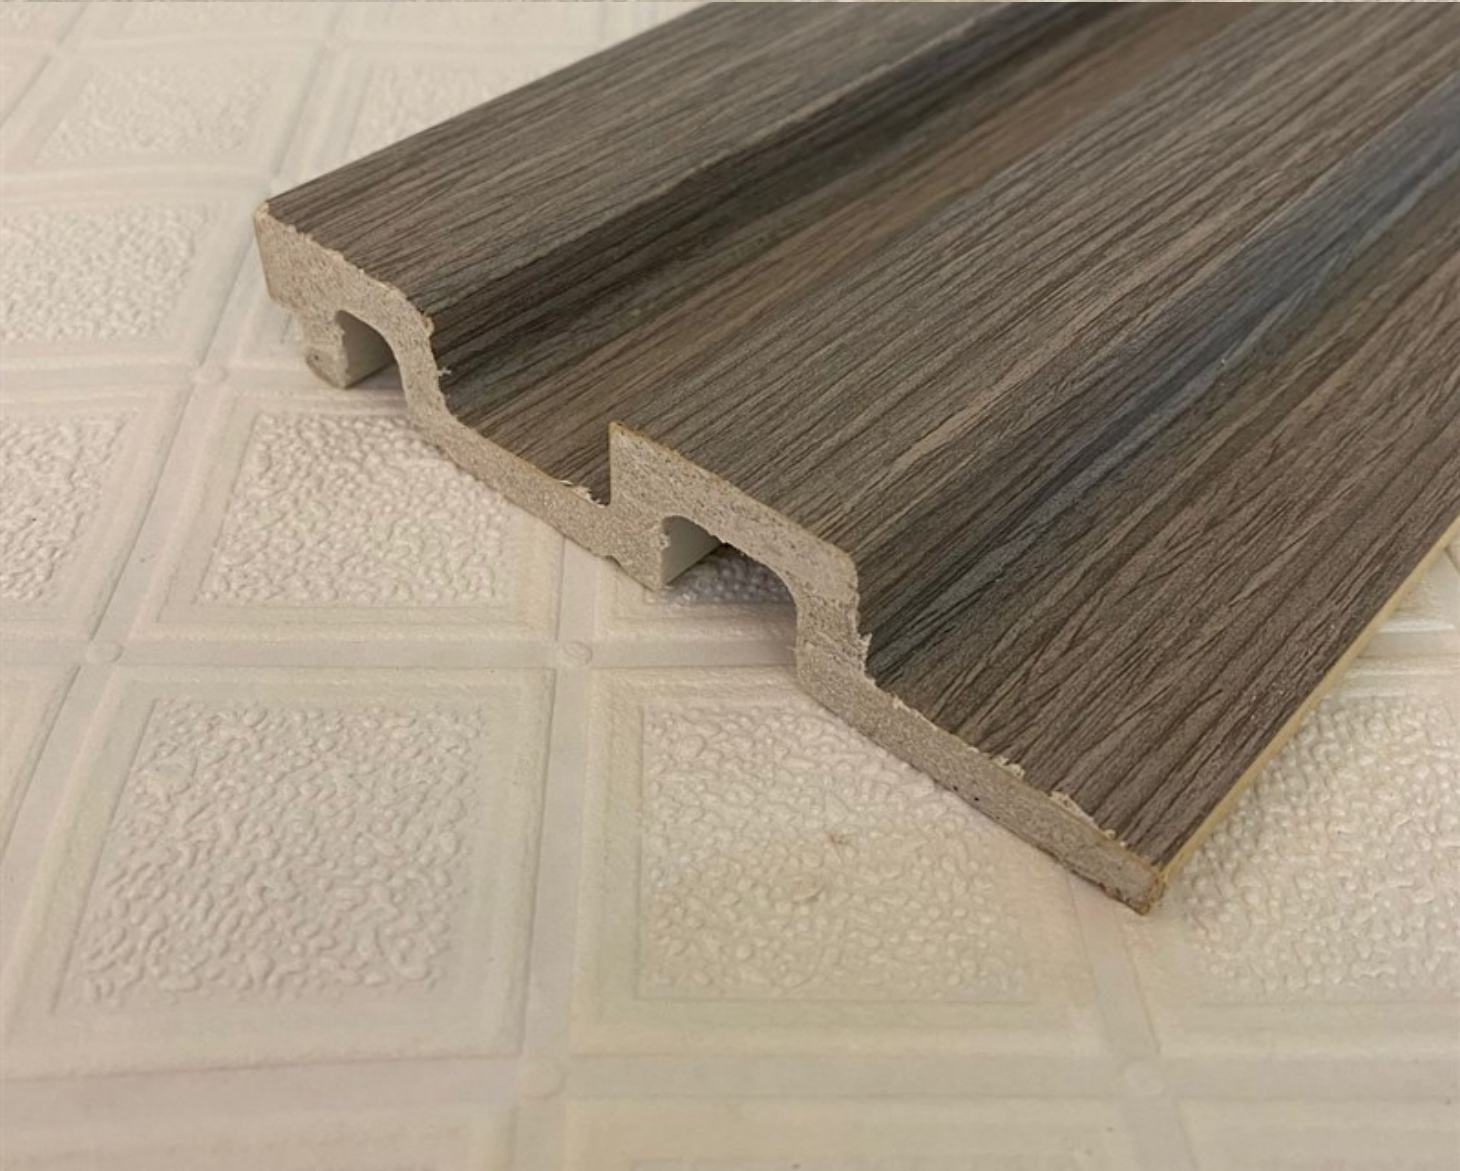

# Polimer Duvar Lambripleri

Gelenekselin dışına çıkanlar için  
dekorasyonun yeni hali

*Ceviz, Gri, Meşe, Ahşap, Koyu Ahşap ve Beyaz Lambrilerin genişliği 12 cm uzunluğu 290 cm'dir ,Sitedeki fiyatımız 1 metre Birim Fiyatımızdır. İhtiyacınız olan metreyi hesaplayıp bizimle iletişime geçebilirsiniz.*

*Dekoratif Lambri; suya, rutubete, darbeye dayanıklı, tavan ve duvar kaplama malzemesidir. Ürünlerimiz temiz ve kolay montaj edilebilir.*

*Duvar Lambirinin Özellikleri;*

*En: 12 cm, Boyu:290 cm*

*Darbeye Karşı Dayanaklı, Nem ve Sudan Etkilenmez, Çok kaliteli Uzun Ömürlü Hafif ve Kolay Montaj edilir.*