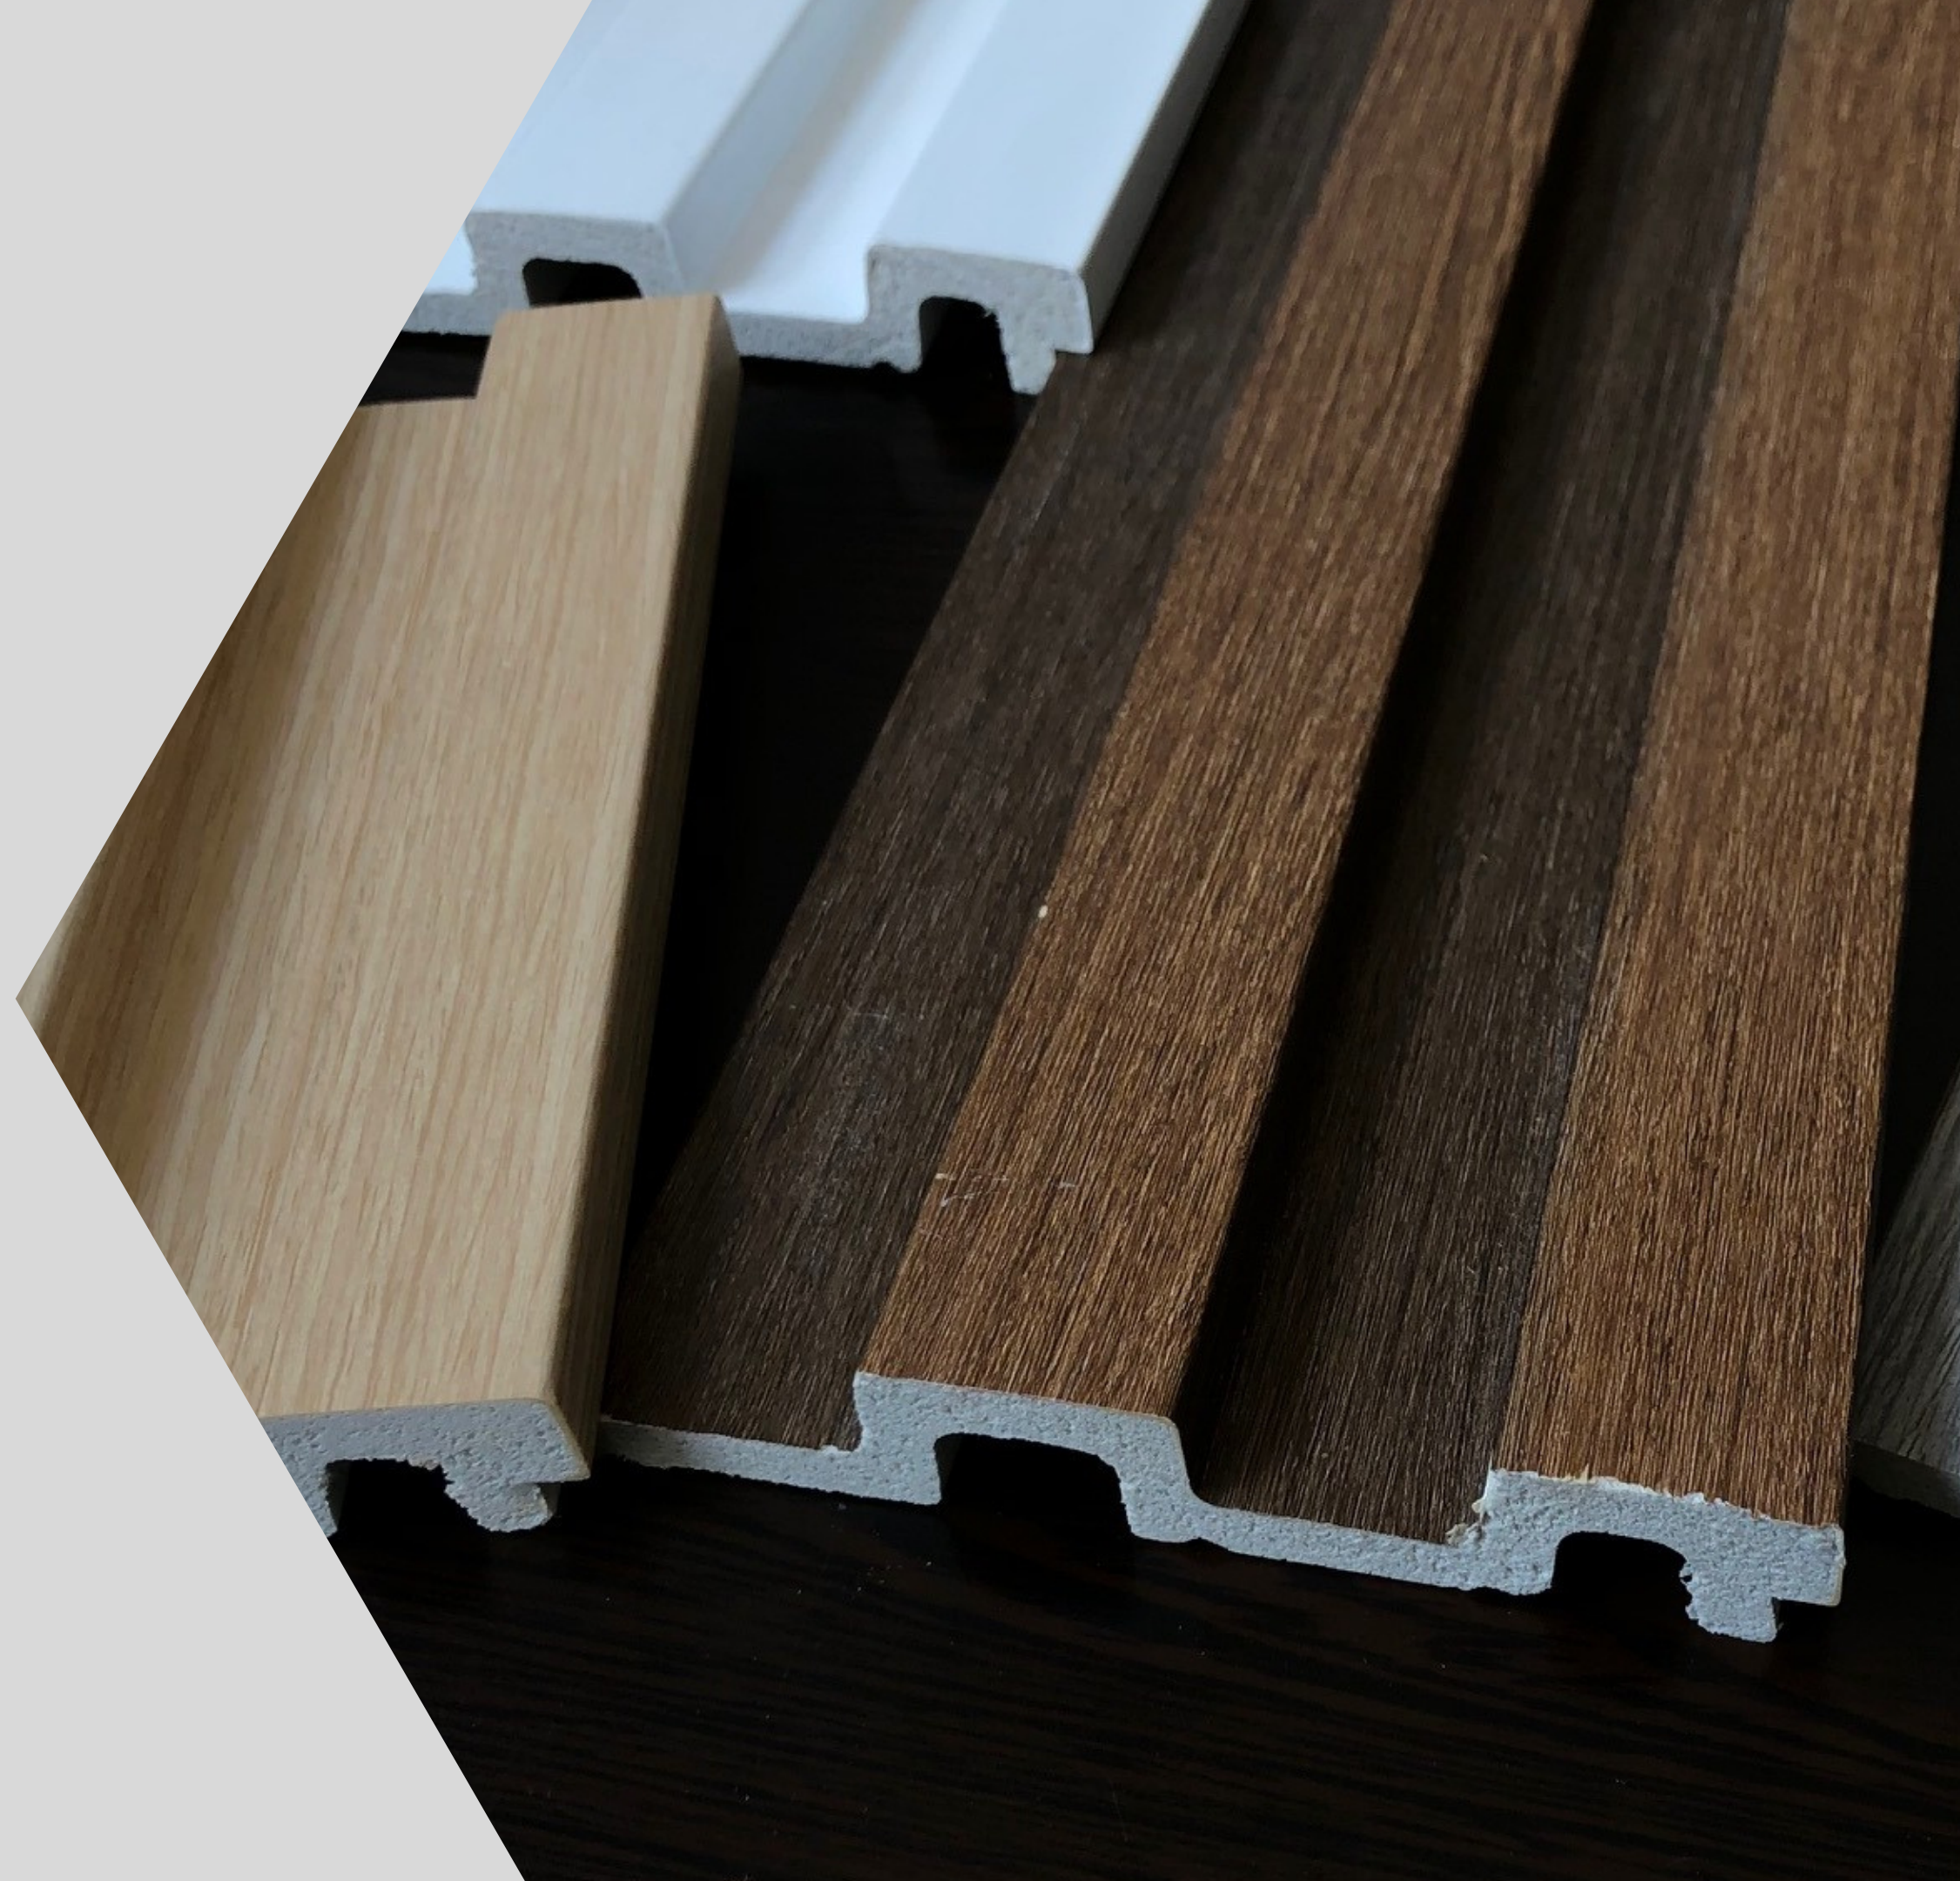

20 MART 2020

Polimer Duvar Lambripleri

Gelenekselin dışına çıkanlar için
dekorasyonun yeni hali